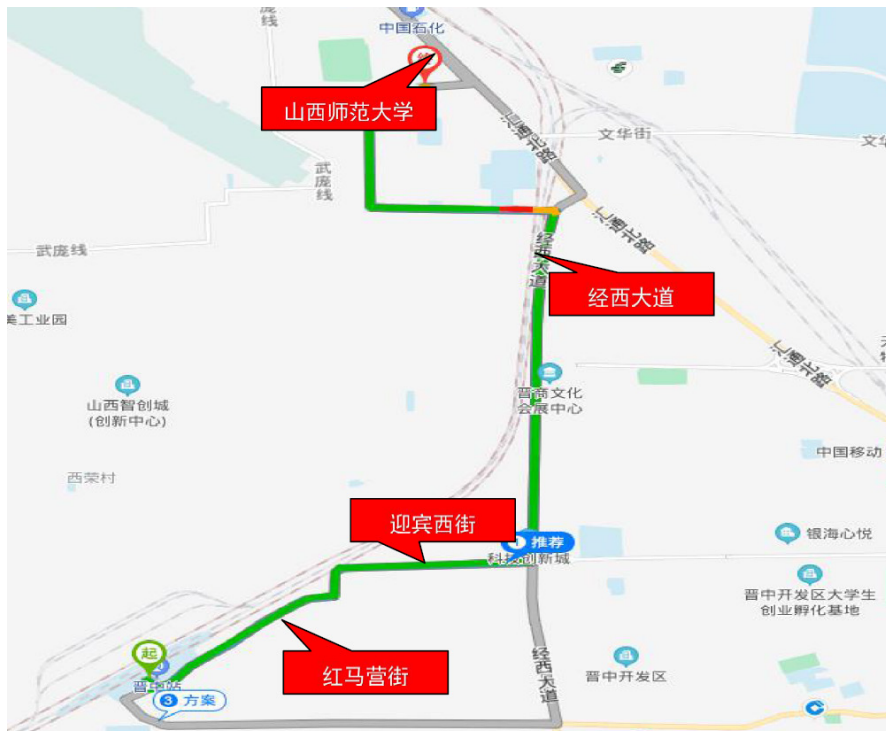

为了自己和他人的健康，建议大家入校时佩戴口罩。

餐饮服务

为方便校外考生在校内就餐，复试期间，学校学生餐厅向校外考生开放，考生可在就餐时间到我校食堂就餐。

北校区学生餐厅位于北区 1 号教师公寓楼东侧，北区 2 号办公楼南侧。

南校区有 2 个学生餐厅，分别位于 9 号、10 号公寓楼西侧和 6 号教学楼东侧。

其他服务

校内学子时代广场、诚德购物中心售卖日常用品，考生们可以自行选择前往购买所需物品。还设有打印店等，有需要的考生可以前往。

2. 武宿机场 ---- 山西师范大学北校区

① Z1路(机场专线)
无换乘 4.9公里 约40分钟 步行1公里
② Z1路(机场专线) → 901路支线/909路/901路
1次
③ 201路 → Z1路(机场专线)
1次
④ Z1路(机场专线) → 902路/903路支线/903路
1次
⑤ 201路 → 909路/901路/901路支线
1次

3. 太原南站 ---- 山西师范大学南校区

① 909路
无换乘 9.2公里 约40分钟 步行830米
② 901路/901路支线
无换乘
③ 903路/902路/903路支线
无换乘
④ Z2路(白求恩医院专线)
无换乘
⑤ 909路 → 903路/902路/903路支线
1次

8. 晋中站 ---- 山西师范大学北校区

1	205路 → 902路 约1小时 15.3公里 换乘1次 步行860米
2	205路 → 901路/903路/903路支线... 约1小时
3	205路 → Z1路(机场专线) 约1小时
4	205路 → Z2路(白求恩医院专线) 约1小时5分钟
5	205路 → 909路 约1小时5分钟

A 驾车路线图

1. 武宿机场 ---- 山西师范大学南校区 (6.1 公里)

2. 武宿机场 ---- 山西师范大学北校区 (5 公里)

3. 太原南站 ----- 山西师范大学南校区 (9.5 公里)

4. 太原南站 ----- 山西师范大学北校区 (8.1 公里)

5. 太原站 ---- 山西师范大学南校区 (17 公里)

6. 太原站 ---- 山西师范大学北校区 (16 公里)

7. 晋中站 ---- 山西师范大学南校区 (14 公里)

8. 晋中站 ---- 山西师范大学北校区 (15 公里)