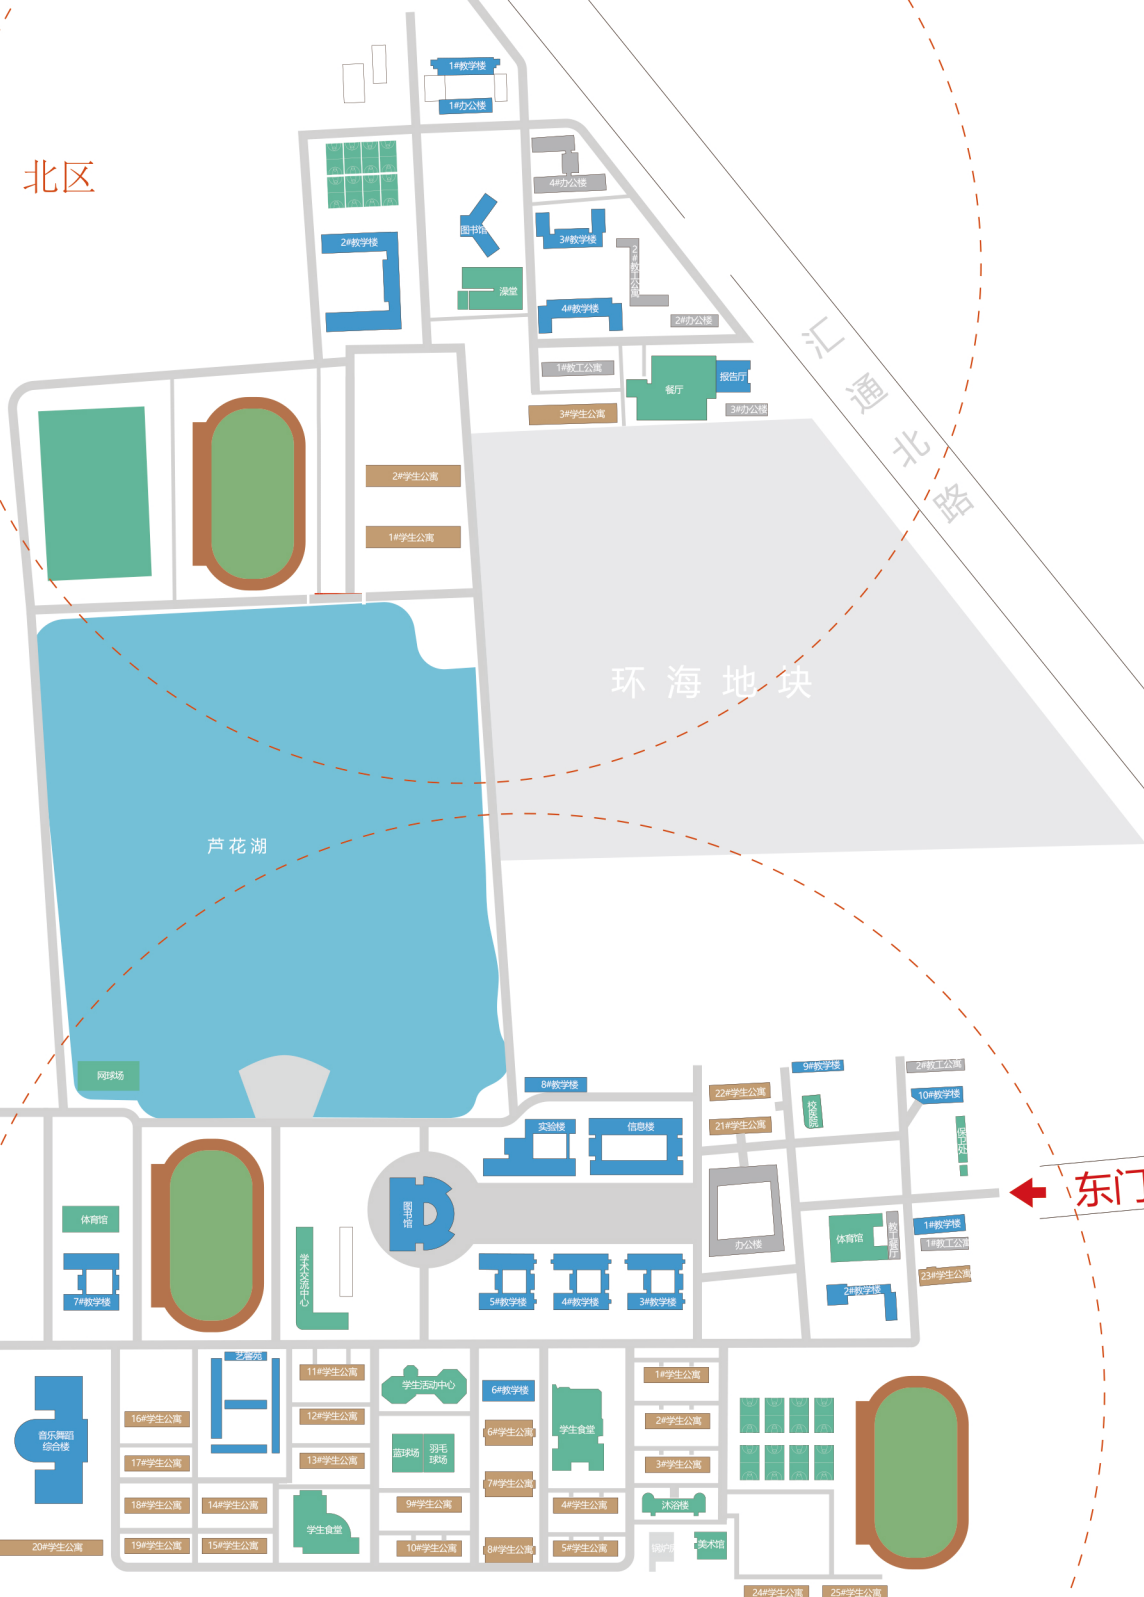

为了自己和他人的健康，建议大家入校时佩戴口罩。

餐饮服务

为方便校外考生在校内就餐，复试期间，学校学生餐厅向校外考生开放，考生可在就餐时间到我校食堂就餐。

北校区学生餐厅位于北区 1 号教师公寓楼东侧，北区 2 号办公楼南侧。

南校区有 2 个学生餐厅，分别位于 9 号、10 号公寓楼西侧和 6 号教学楼东侧。

其他服务

校内学子时代广场、诚德购物中心售卖日常用品，考生们可以自行选择前往购买所需物品。还设有打印店等，有需要的考生可以前往。

路线选择

考试期间人流量较大，学校内部不提供停车位，请各位考生提前规划出行路线。下页为到达我校的出行线路，供各位考生选择。

北区

北门

汇通北路

环海地块

芦花湖

东门毓秀巷

西门

南区

山西师范大学太原校区 交通路线图

B 公交线路图

1. 武宿机场 ---- 山西师范大学南校区

① Z1路(机场专线)
无换乘 6.3公里 约45分钟 步行980米
② 201路 → 909路/901路/901路支线
1次
③ 201路 → 903路/902路/903路支线
1次
④ Z1路(机场专线) → 901路支线/909路/901路
1次
⑤ Z1路(机场专线) → 902路/903路/903路支线
1次