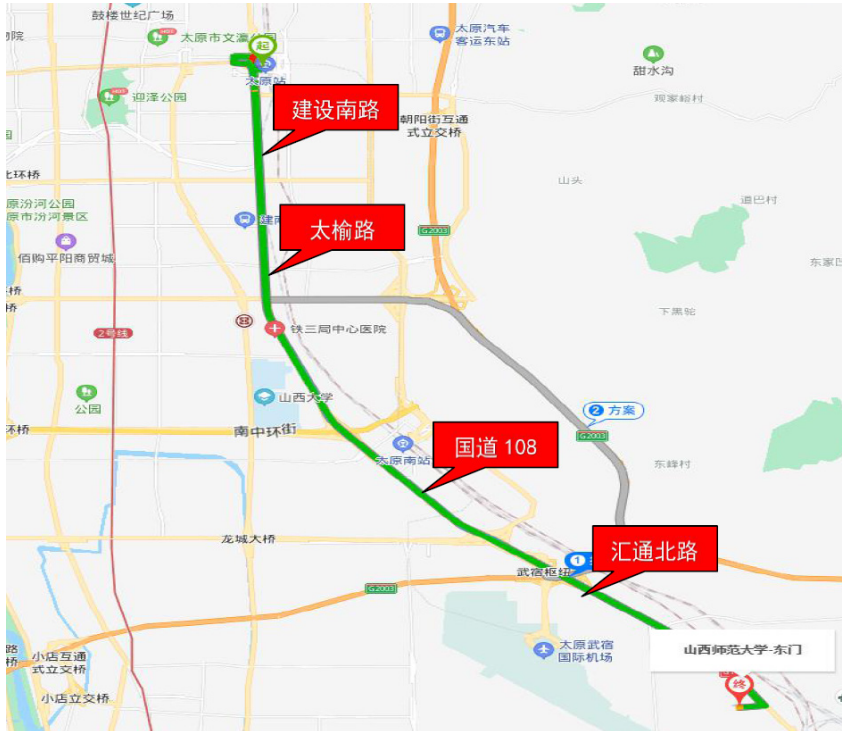

西门

南区

山西师范大学太原校区 交通路线图

B 公交线路图

1. 武宿机场 ---- 山西师范大学南校区

① Z1路(机场专线)
无换乘 6.3公里 约45分钟 步行980米
② 201路 → 909路/901路/901路支线
1次
③ 201路 → 903路/902路/903路支线
1次
④ Z1路(机场专线) → 901路支线/909路/901路
1次
⑤ Z1路(机场专线) → 902路/903路/903路支线
1次

2. 武宿机场 ---- 山西师范大学北校区

① Z1路(机场专线)
无换乘 4.9公里 约40分钟 步行1公里
② Z1路(机场专线) → 901路支线/909路/901路
1次
③ 201路 → Z1路(机场专线)
1次
④ Z1路(机场专线) → 902路/903路支线/903路
1次
⑤ 201路 → 909路/901路/901路支线
1次

3. 太原南站 ---- 山西师范大学南校区

① 909路
无换乘 9.2公里 约40分钟 步行830米
② 901路/901路支线
无换乘
③ 903路/902路/903路支线
无换乘
④ Z2路(白求恩医院专线)
无换乘
⑤ 909路 → 903路/902路/903路支线
1次

8. 晋中站 ---- 山西师范大学北校区

1	205路 → 902路 约1小时 15.3公里 换乘1次 步行860米
2	205路 → 901路/903路/903路支线... 约1小时
3	205路 → Z1路(机场专线) 约1小时
4	205路 → Z2路(白求恩医院专线) 约1小时5分钟
5	205路 → 909路 约1小时5分钟

A 驾车路线图

1. 武宿机场 ---- 山西师范大学南校区 (6.1 公里)

2. 武宿机场 ---- 山西师范大学北校区 (5 公里)

3. 太原南站 ----- 山西师范大学南校区 (9.5 公里)

4. 太原南站 ----- 山西师范大学北校区 (8.1 公里)

5. 太原站 ---- 山西师范大学南校区 (17 公里)

6. 太原站 ---- 山西师范大学北校区 (16 公里)

7. 晋中站 ---- 山西师范大学南校区 (14 公里)

8. 晋中站 ---- 山西师范大学北校区 (15 公里)